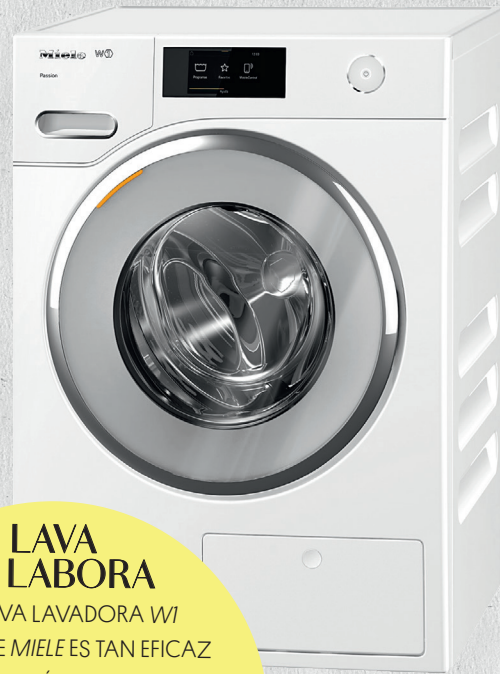

Nº 142 • ESPAÑA: 4 €

Cama Freixo de Farimovel, mesitas 194 9 [1.276€/ud.] de Piero Lissoni para Cassina y, detrás, alfombra [480€/m<sup>2</sup>] de la colección Indigo de Alfombras Peña.

Cama Park (desde 3.557€) de Carlo Colombo para Poliform. Arriba, armario Blade de Rugiano y, dcha., cojín Soft Stripe [85€] de Hay.

## LAVA ET LABORA

LA NUEVA LAVADORA W1 PASSION DE MIELE ES TAN EFICAZ QUE SU FUNCIÓN SINGLEWASH PERMITE LAVAR PEQUEÑAS CANTIDADES DE ROPA DE FORMA RÁPIDA Y ECONÓMICA, Y SU SISTEMA TWINDOS AHORRA DETERGENTE. ELLA SIEMPRE LO DA TODO. MIELE.ES